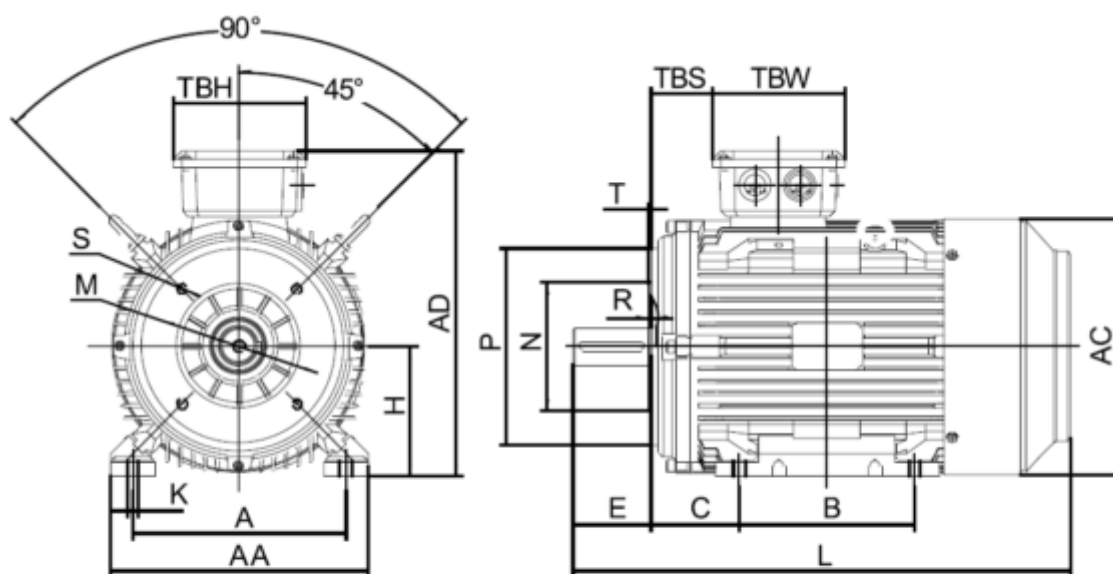

Varenummer: 250303700226
 Beskrivelse: Kleedrive T3C 200L2-2 37.0KW 2800 o/min
 3x400/690V 50HZ IP55 B34 Eff=93,7%

Mål

A = 318	F = 16	P =
AA = 393	G = 49	R =
AC = Ø399	H = 200	S = -
AD = 500	HD = 300	T =
B = 305	K = Ø19	TBH = 233
C = 133	L = 768.5	TBS = 192
D = Ø55	M =	TBW = 186
E = 110	N =	