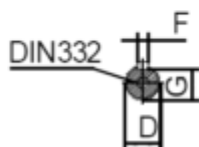

Varenummer: 250303700226
 Beskrivelse: Kleedrive T3C 200L2-2 37.0KW 2800 o/min
 3x400/690V 50HZ IP55 B34 Eff=93,7%

Mål

A = 318	F = 16	P =
AA = 393	G = 49	R =
AC = Ø399	H = 200	S = -
AD = 500	HD = 300	T =
B = 305	K = Ø19	TBH = 233
C = 133	L = 768.5	TBS = 192
D = Ø55	M =	TBW = 186
E = 110	N =	